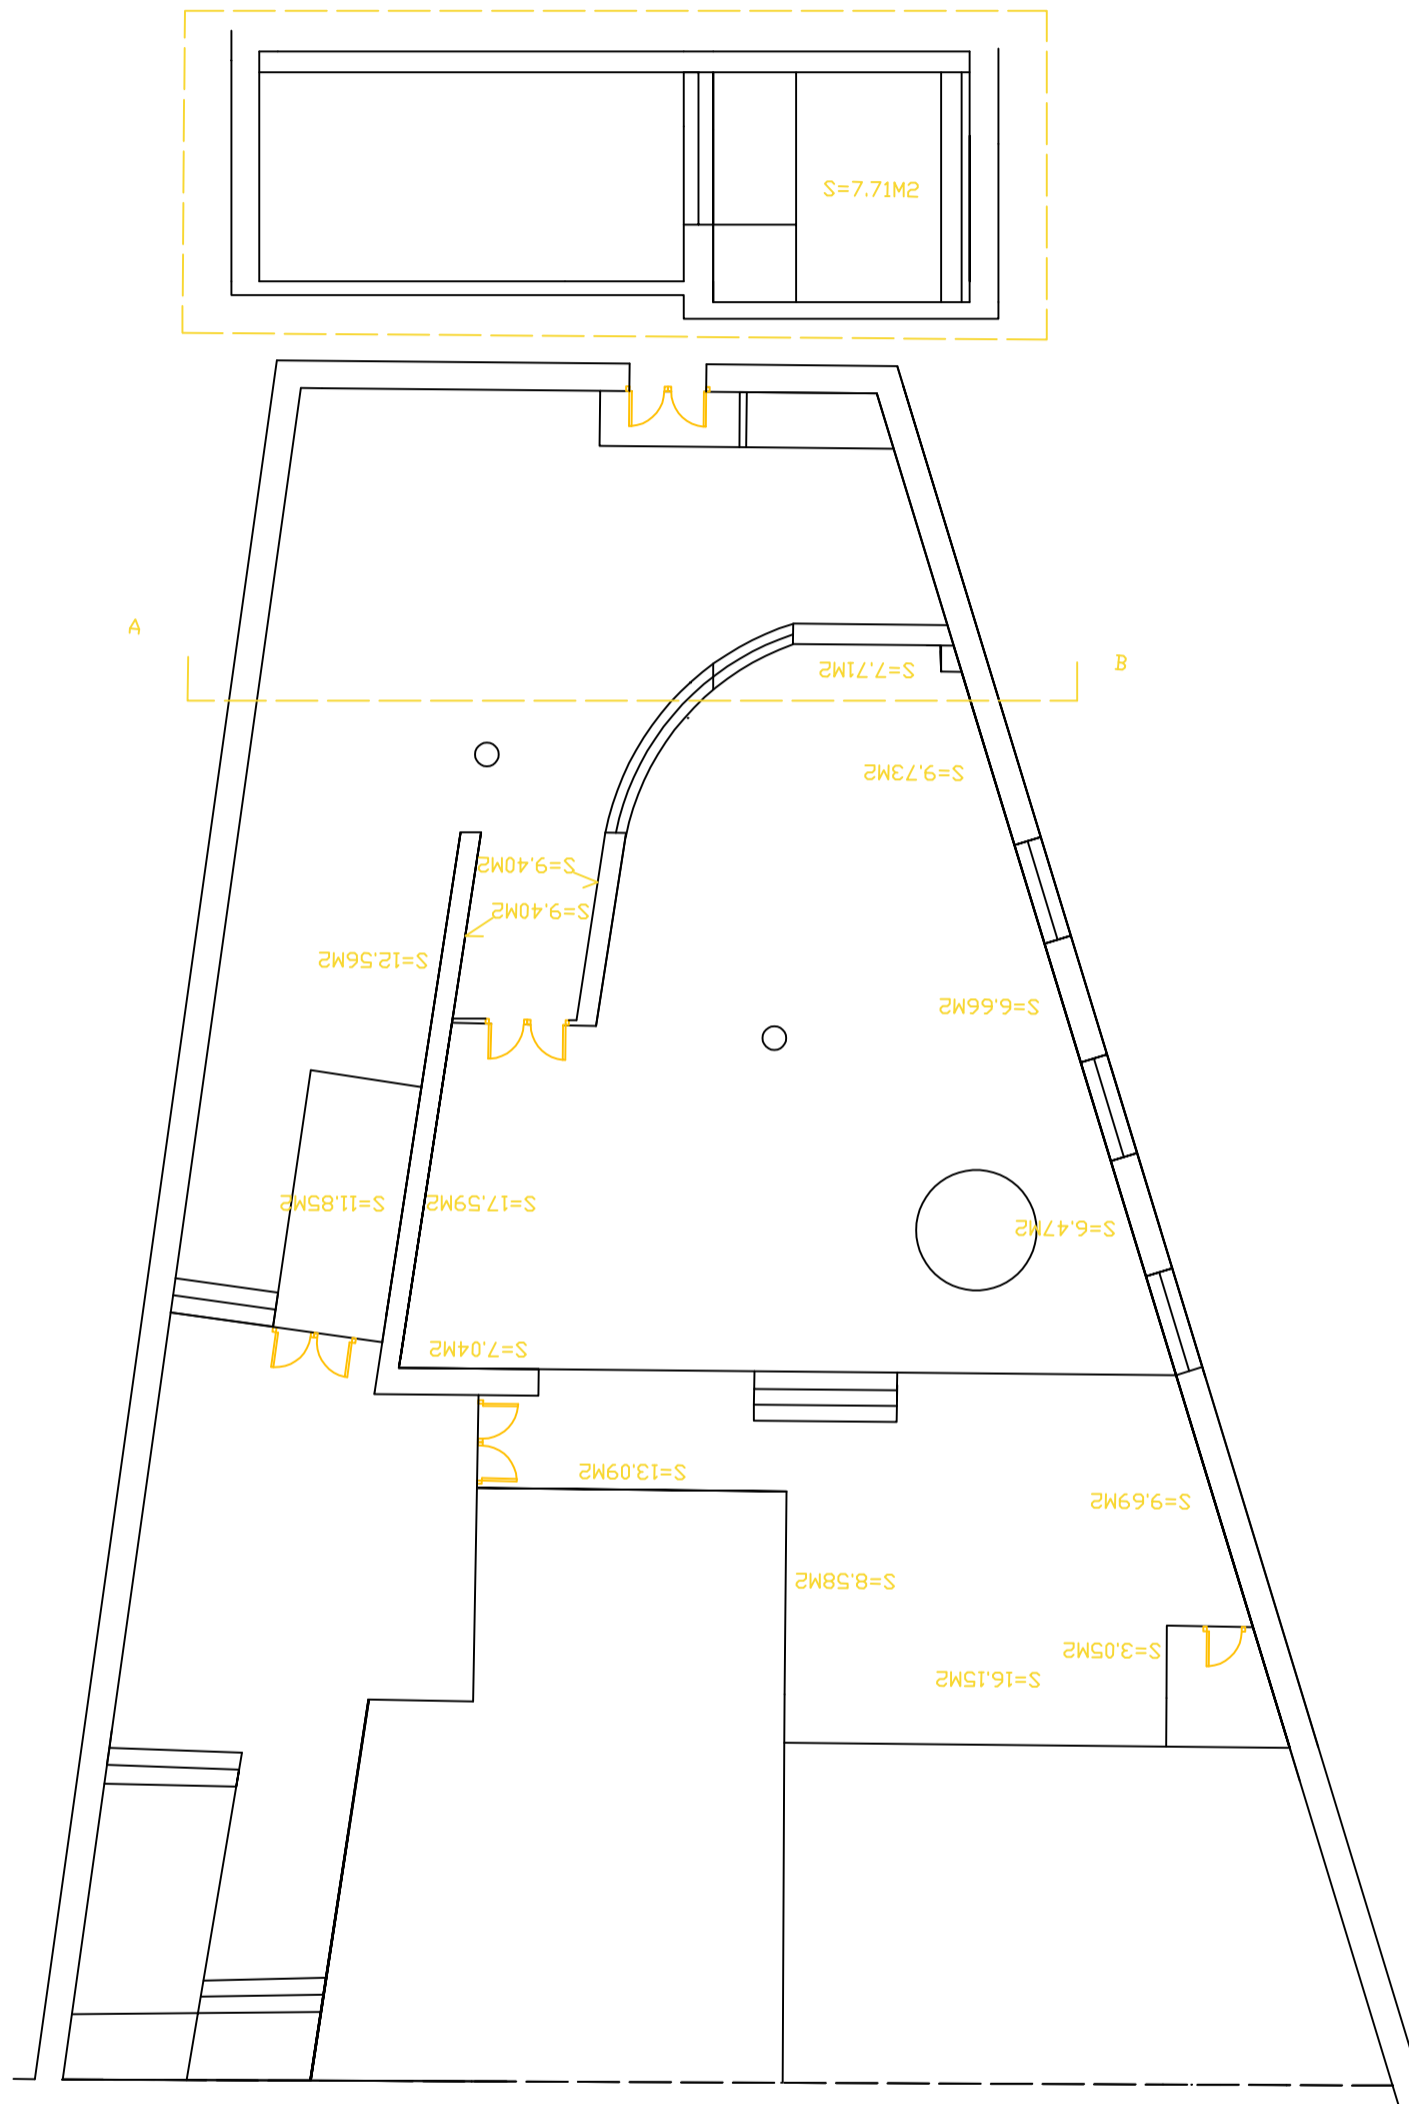

Características del espacio

Centro Cultural “Santo Domingo”

Dirección: Plaza Santo Domingo en Mérida

Totalmente accesible

Horario de uso gratuito:

De lunes a viernes de 17:30 a 21:00 horas

Sábados: de 10:00 a 13:30 horas

[Planos \(siguiente página\)](#)

SECCION A-B

FUNDACION CB.(MERIDA)
PLANTA BAJA. COTAS,SUPERFICIES.

FUNDACION CB.(MERIDA)
PLANTA BAJA. COTAS,SUPERFICIES.

FUNDACION CB.(MERIDA)
PLANTA BAJA. COTAS, SUPERFICIES.

FUNDACION CB.(MERIDA)
PLANTA BAJA. ALZADO.