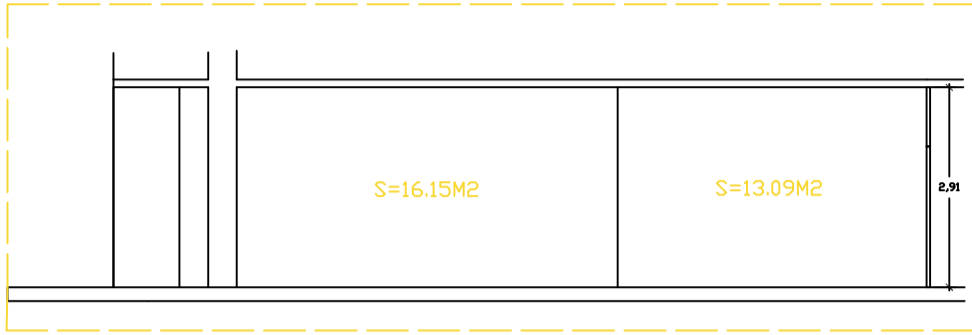

Características del espacio

Centro Cultural “Santo Domingo”

Dirección: Plaza Santo Domingo en Mérida

Totalmente accesible

Horario de uso gratuito:

De lunes a viernes de 17:30 a 21:00 horas

Sábados: de 10:00 a 13:30 horas

[Planos \(siguiente página\)](#)

SECCION A-B

FUNDACION CB.(MERIDA)
PLANTA BAJA. COTAS,SUPERFICIES.

FUNDACION CB.(MERIDA)
PLANTA BAJA. COTAS,SUPERFICIES.

FUNDACION CB.(MERIDA)
PLANTA BAJA. COTAS, SUPERFICIES.