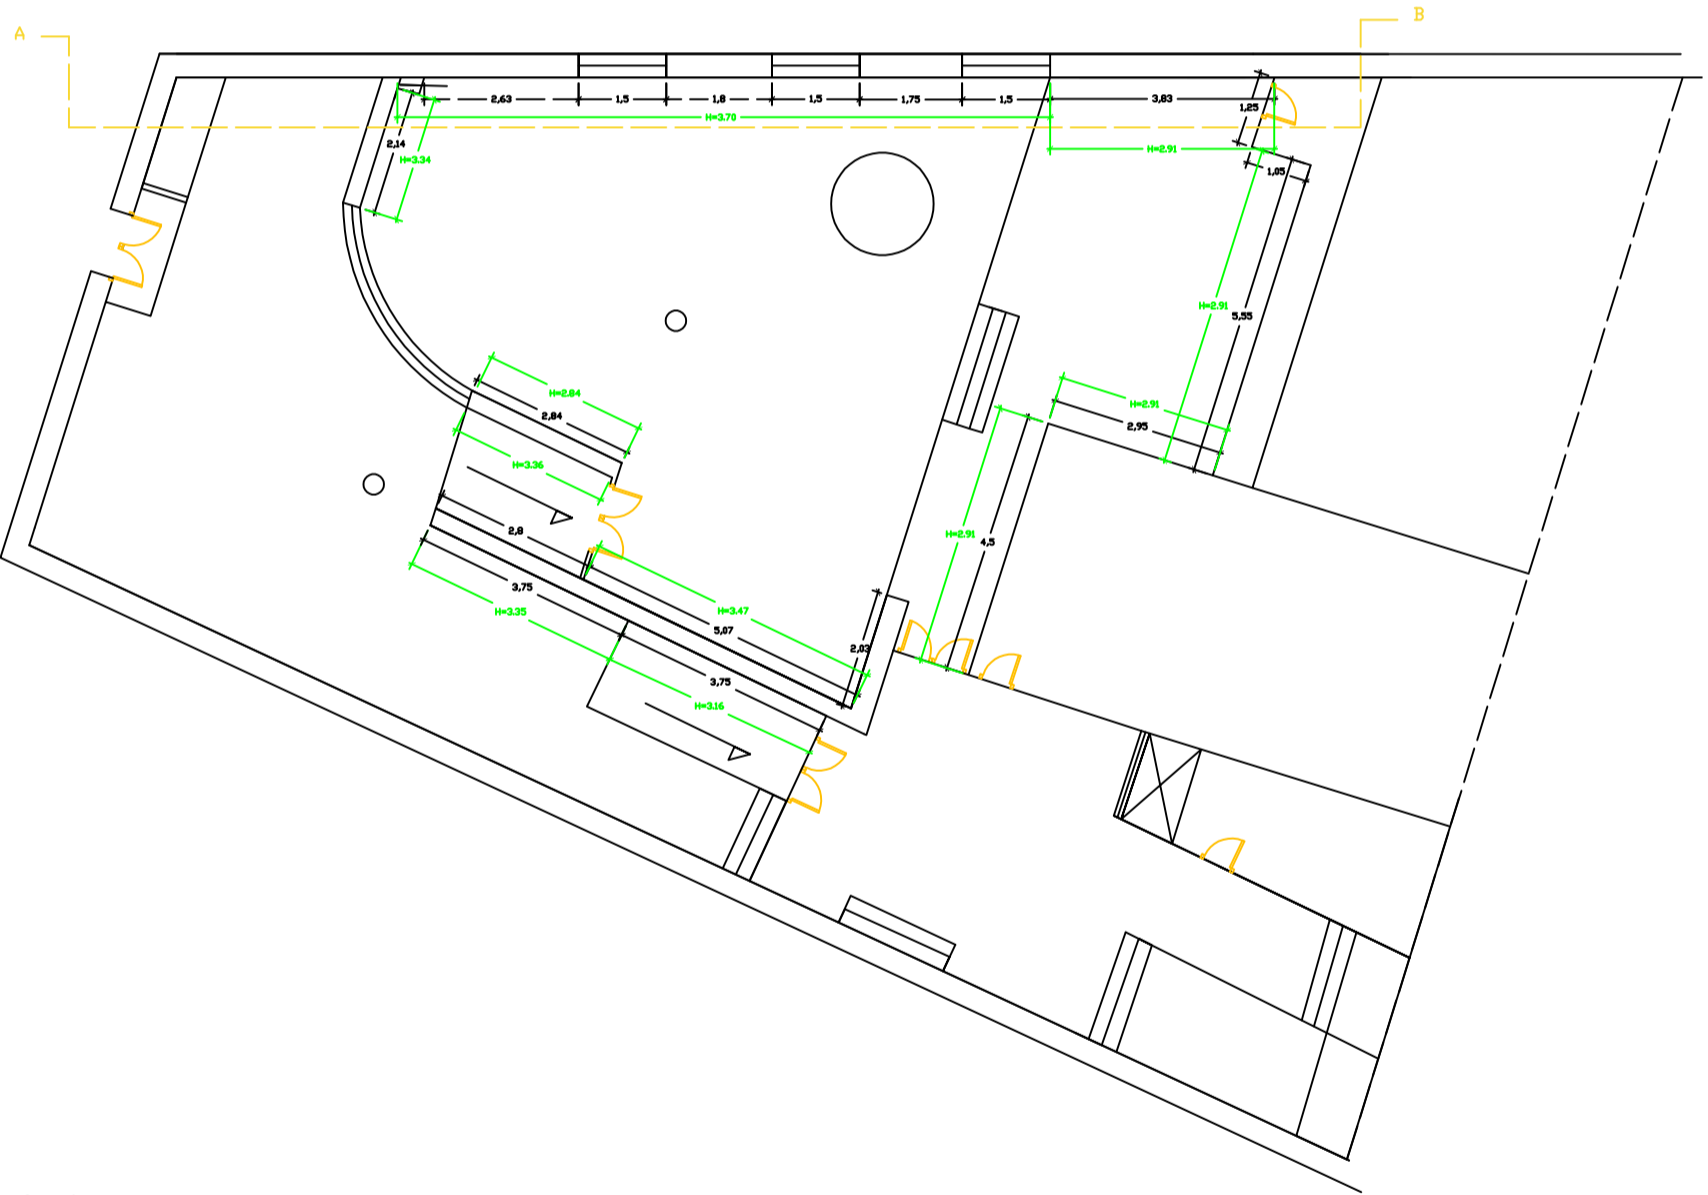

Características del espacio

Centro Cultural “Santo Domingo”

Dirección: Plaza Santo Domingo en Mérida

Totalmente accesible

Horario de uso gratuito:

De lunes a viernes de 17:30 a 21:00 horas

Sábados: de 10:00 a 13:30 horas

[Planos \(siguiente página\)](#)

SECCION A-B

FUNDACION CB.(MERIDA)
PLANTA BAJA. COTAS,SUPERFICIES.

FUNDACION CB.(MERIDA)
PLANTA BAJA. COTAS,SUPERFICIES.

FUNDACION CB.(MERIDA)
PLANTA BAJA. COTAS, SUPERFICIES.

FUNDACION CB.(MERIDA)
PLANTA BAJA. ALZADO.