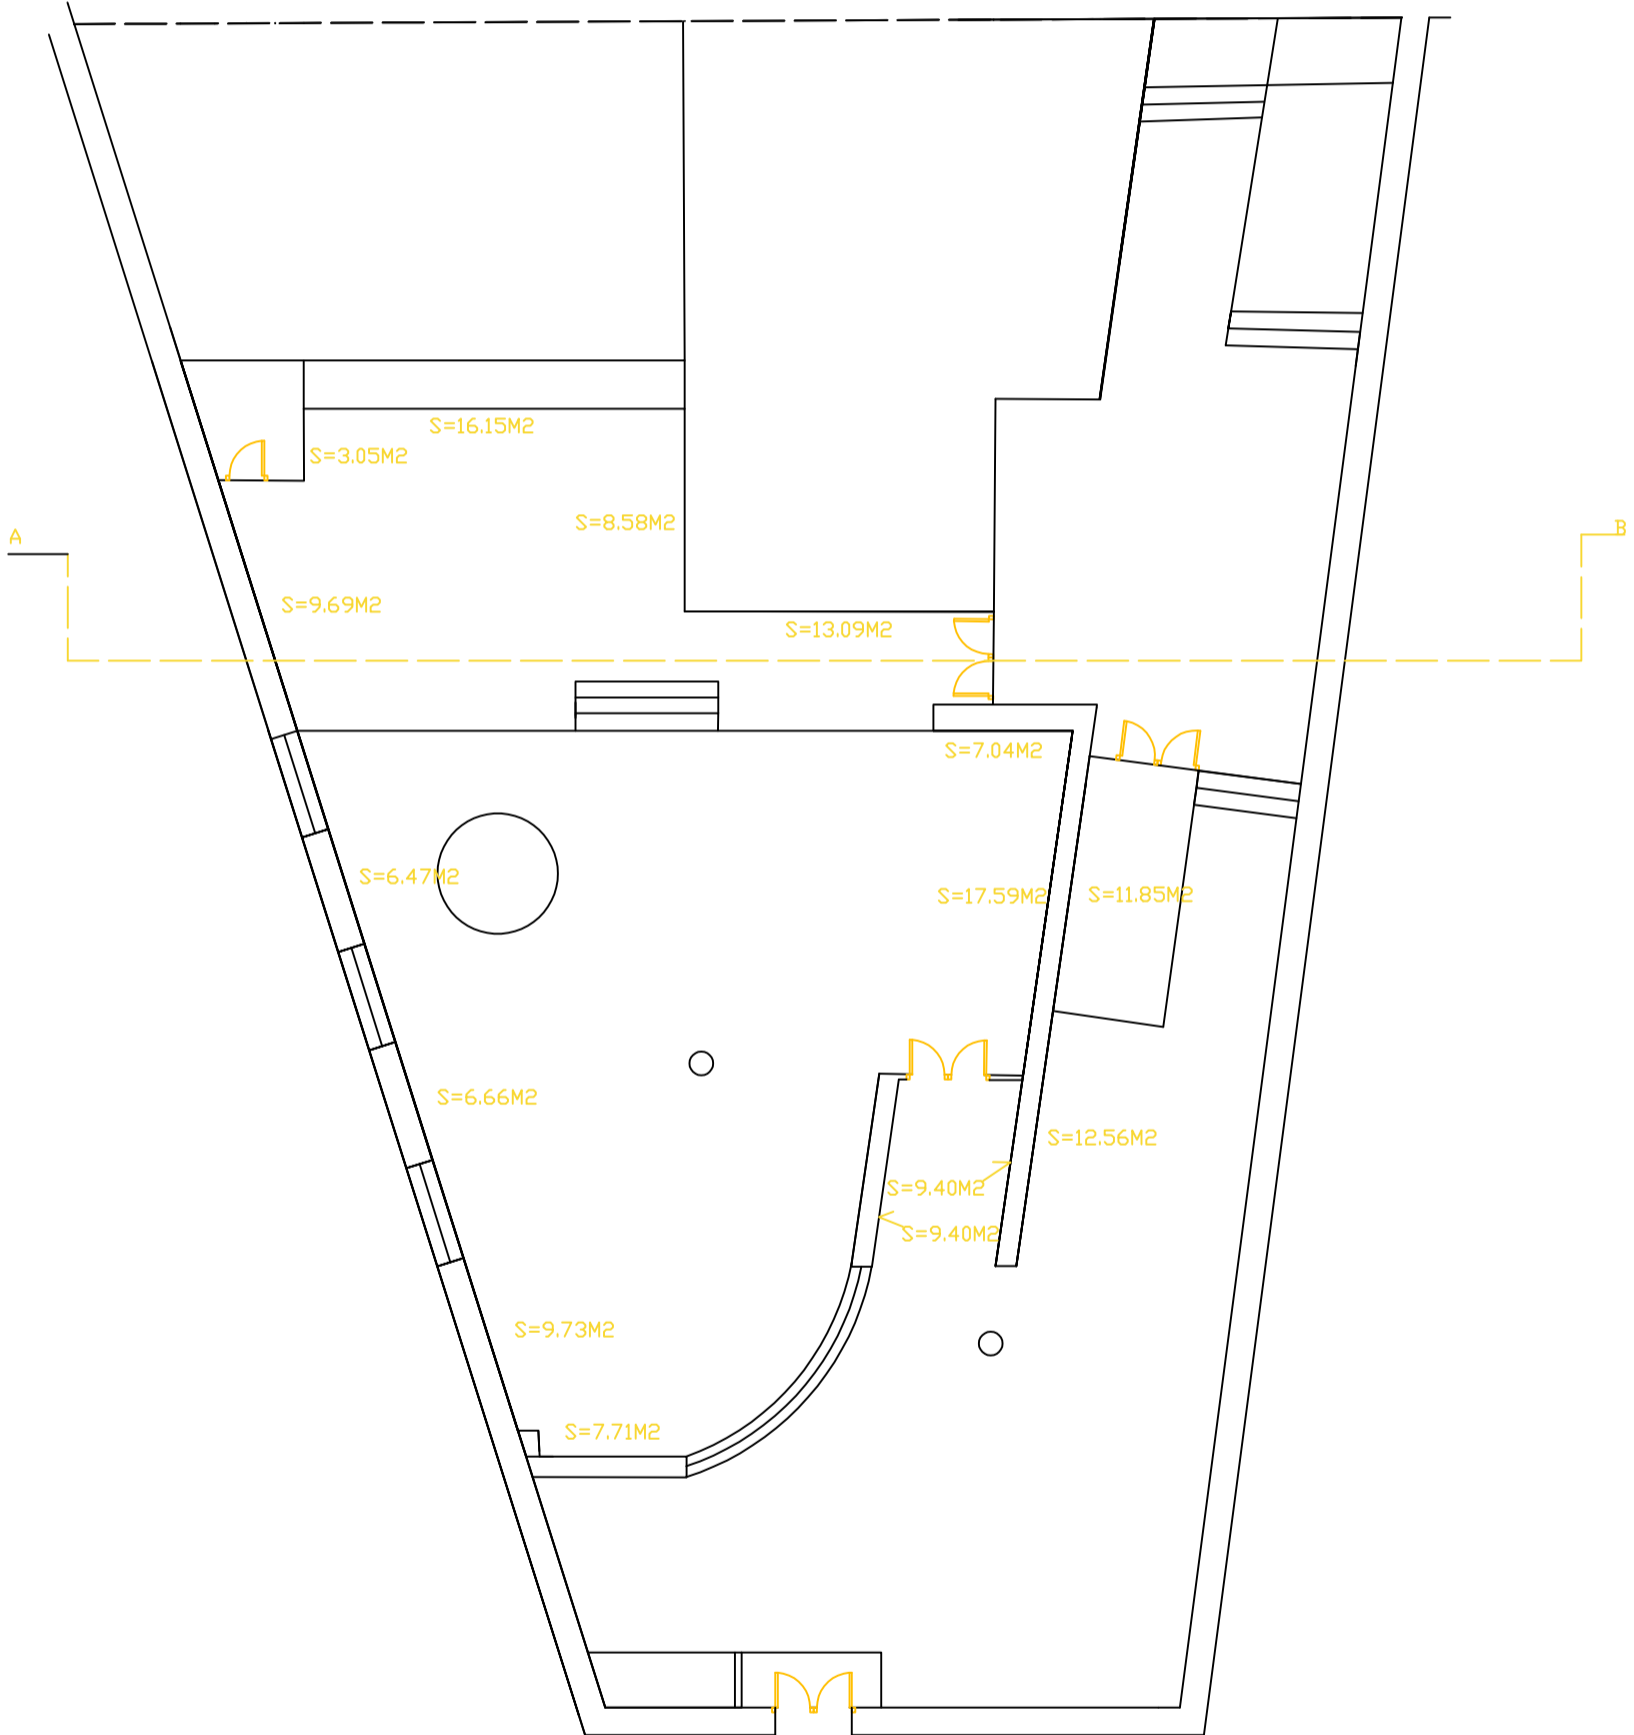

Características del espacio

Centro Cultural “Santo Domingo”

Dirección: Plaza Santo Domingo en Mérida

Totalmente accesible

Horario de uso gratuito:

De lunes a viernes de 17:30 a 21:00 horas

Sábados: de 10:00 a 13:30 horas

[Planos \(siguiente página\)](#)

SECCION A-B

FUNDACION CB.(MERIDA)
PLANTA BAJA. COTAS,SUPERFICIES.

FUNDACION CB.(MERIDA)
PLANTA BAJA. COTAS,SUPERFICIES.

FUNDACION CB.(MERIDA)
PLANTA BAJA. COTAS, SUPERFICIES.

FUNDACION CB.(MERIDA)
PLANTA BAJA. ALZADO.