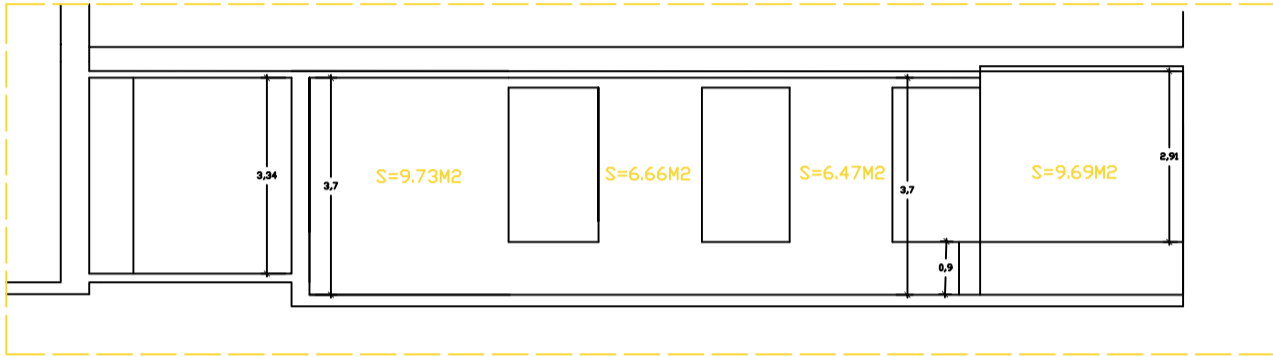

Características del espacio

Centro Cultural “Santo Domingo”

Dirección: Plaza Santo Domingo en Mérida

Totalmente accesible

Horario de uso gratuito:

De lunes a viernes de 17:30 a 21:00 horas

Sábados: de 10:00 a 13:30 horas

[Planos \(siguiente página\)](#)

SECCION A-B

FUNDACION CB.(MERIDA)
PLANTA BAJA. COTAS,SUPERFICIES.

FUNDACION CB.(MERIDA)
PLANTA BAJA. COTAS,SUPERFICIES.

FUNDACION CB.(MERIDA)
PLANTA BAJA. COTAS, SUPERFICIES.