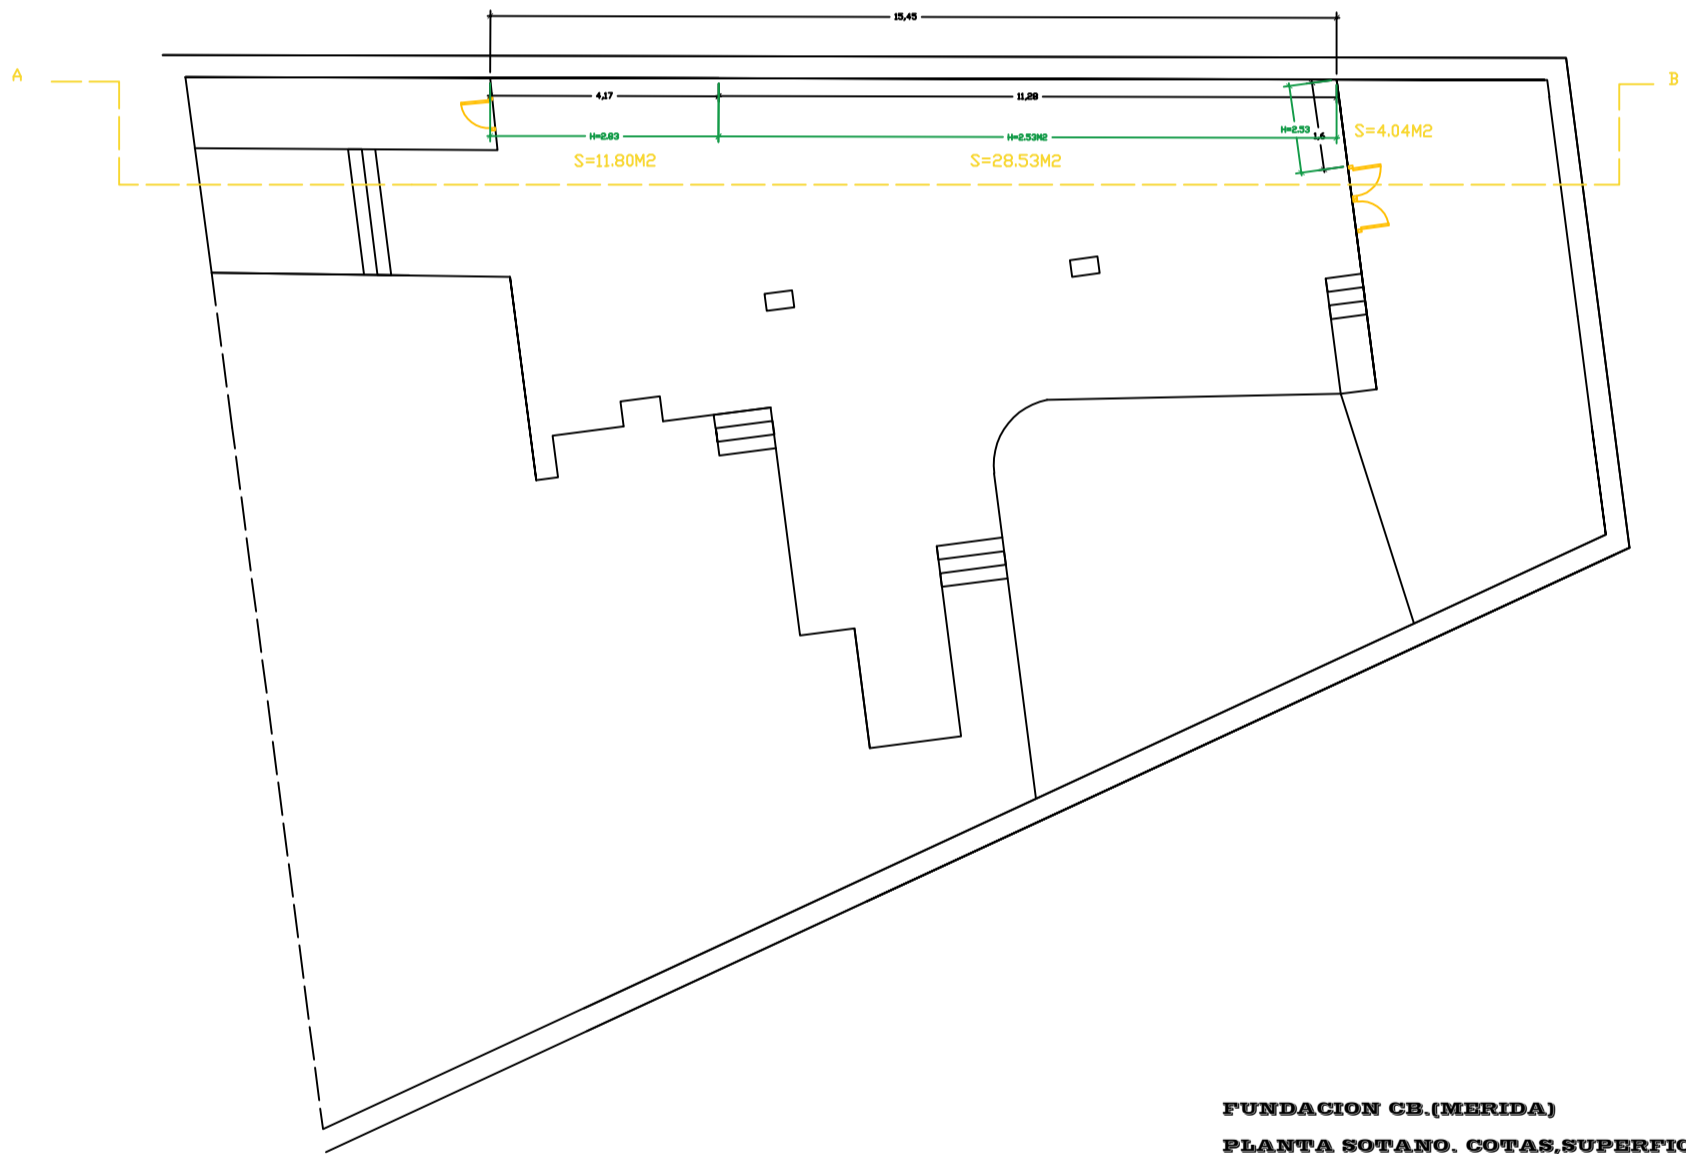

Características del espacio

Centro Cultural “Santo Domingo”

Dirección: Plaza Santo Domingo en Mérida

Totalmente accesible

Horario de uso gratuito:

De lunes a viernes de 17:30 a 21:00 horas

Sábados: de 10:00 a 13:30 horas

[Planos \(siguiente página\)](#)

FUNDACION CB.(MERIDA)
PLANTA SOTANO. COTAS, SUPERFICIES.